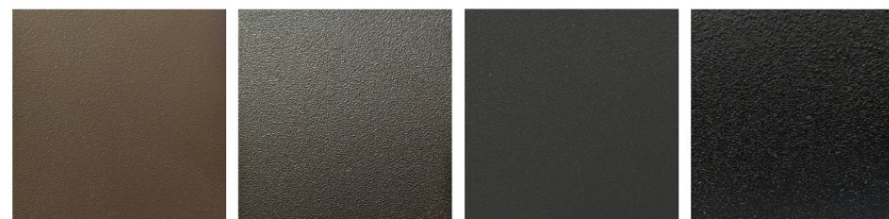

木目調ペイント

噴砂烤漆

サンブラストペイント

平面烤漆

フラットペイント

鋼製門色卡

スチールドアのカラーチャート

光面烤漆 ペイント

純白 象牙白 49600 8195

9686 4931 BR105霧黑色

噴砂烤漆 サンドブラストペイント

細微顆粒の純色噴砂・均勻片佈の微小顆粒營造出精緻的細微光影效果・啞光霧面金屬質感比起光滑平面烤漆更能帶出不凡的高雅時尚風格

48196 MYA08T

49A29 JMA11T 49316 JNA02T

鋁製門、窗色卡

アルミニウムのドアと窓のカラーカード

光面烤漆 ペイント

純白 象牙白 常備色 香檳色 防盜格子窗不建議 49600

8195咖啡色 常備色 4931 BR105霧黑色

噴砂烤漆 サンドブラストペイント

細微顆粒の純色噴砂・均勻片佈の微小顆粒營造出精緻的細微光影效果・啞光霧面金屬質感比起光滑平面烤漆更能帶出不凡的高雅時尚風格

48196 JMA11T 49316鐵灰砂 常備色 JNA02T